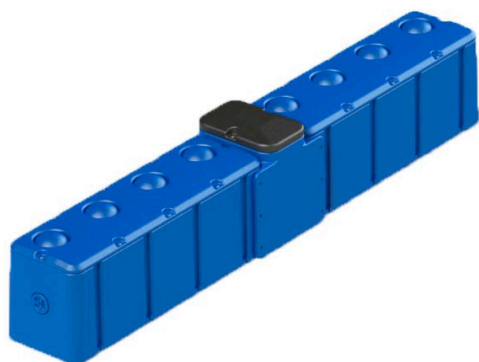

**ПОИЛКА ДЛЯ  
КРС ОВЕЦ С  
ПОДОГРЕВОМ  
6и ШАРОВАЯ  
85Л**

**Артикул: PGZ-85L-600**

**148 831 РУБ./ШТ**

2 зоны подогрева	
ТЭН + система регулировки и управления в комплекте	
Панель управления с регулировкой температуры	
Объём воды:	85 л
Размер:	180x56x30 см
С подогревом, скорость подачи воды:	110л/мин
Обогревательный элемент:	2x600 Вт
Количество голов молочного скота:	60 голов
Количество голов мясного скота:	110 голов
Подходит для:	КРС, Овец, Лошадей

**ПОИЛКА ДЛЯ  
КРС ОВЕЦ  
ЛОШАДЕЙ С  
ПОДОГРЕВОМ  
ОТКРЫТАЯ  
213Л**

**Артикул: PG0-213L-600**

**151 407 РУБ./ШТ**

4 зоны подогрева в комплекте	
ТЭН + система регулировки и управления в комплекте	
Панель управления с регулировкой температуры	
Объём воды:	213 л
Размер:	280x56x54 см
С подогревом, скорость подачи воды:	110л/мин
Обогревательный элемент:	4x600 Вт
Количество голов молочного скота:	150 голов
Количество голов мясного скота:	300 голов
Подходит для:	КРС, Овец, Лошадей

**ПОИЛКА ДЛЯ  
КРС С  
ПОДОГРЕВОМ  
ОТКРЫТАЯ  
320Л**

**Артикул: PG0-320**

**179 800 РУБ./ШТ**

2 зоны подогрева	
ТЭН в комплектке	
Морозостойкость в области клапана:	-30 °С
Объём воды:	320 л
Размер:	400x630x755 см
Расход воды через поплавковый клапан при 6 бар:	100 л/мин
Обогревательный элемент:	300 Вт
Количество голов молочного скота:	200 голов
Количество голов мясного скота:	400 голов
Подходит для:	КРС, Овец, Лошадей

**ПОИЛКА ДЛЯ КРС С ПОДОГРЕВОМ ШАРОВАЯ ЗАКРЫТАЯ 320Л**

Артикул: **PG8-320-Z**

**193 105 РУБ./ШТ**

2 зоны подогрева	
ТЭН в комплектке	
Морозостойкость в области клапана:	-30 °С
Объём воды:	320 л
Размер:	400x630x755 см
Расход воды через поплавковый клапан при 6 бар:	100 л/мин
Обогревательный элемент:	300 Вт
Количество голов молочного скота:	200 голов
Количество голов мясного скота:	400 голов
Подходит для:	КРС, Овец, Лошадей