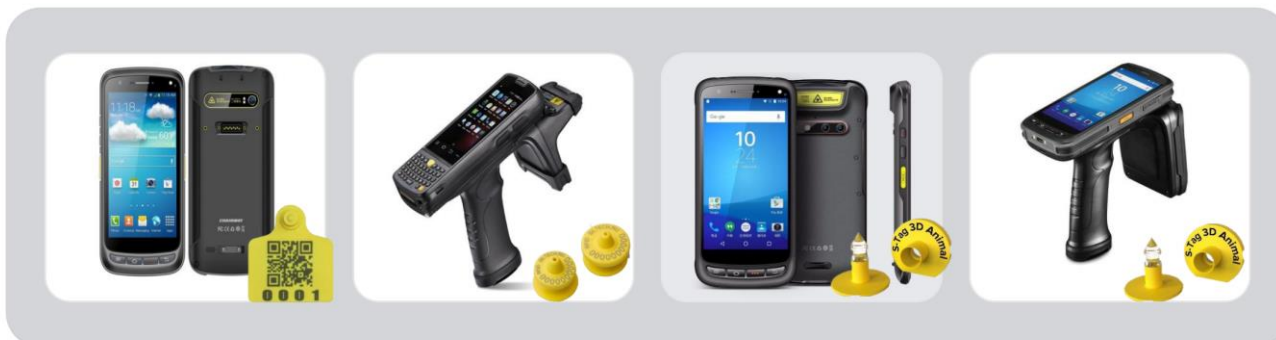

Считыватели

Для бирок с любым штрих-кодом
Chainway C72 (ШК)

Мобильный компьютер C72:
Android 6.0, 2Gb/16Gb; 4G, WiFi,
BT, GPS, 13MP; 5.2" IPS,
8000mAh, IP65, Standard Edition

Для электронных бирок LF
134,2 кГц
**Chainway C4050 (FDX+HDX,
ШК)**

Мобильный компьютер C4050:
Android 5.1, 2Gb/16Gb; 2D
SE4500,LF(FDX-
B+HDX),4G,WIFI,BT,GPS;
Numeric, 4.0', 3200mAh, IP64,
Standard Edition (с внеш.аккум
и крэдлом)

Для электронных бирок
UHF860-960МГц
Chainway C71 (UHF, ШК)

Мобильный компьютер C71:
Android 6.0, 2Gb/16Gb; 2D
SE4710, UHF, 4G, WiFi, BT, GPS,
13MP; 5.2" IPS, 5000mAh, IP65,
Standard Edition
(МК+АКБ +АС адаптер +USB
кабель +шнурок на запястье)

Для электронных бирок
UHF860-960МГц
Chainway C72 (UHF, ШК)

Мобильный компьютер C72:
5.2" IPS, 8000mAh, Android 6.0,
2D, UHF, 4G, WiFi, BT, GPS,
13MPix
(МК+АКБ +АС адаптер +USB
кабель +рукоятка)